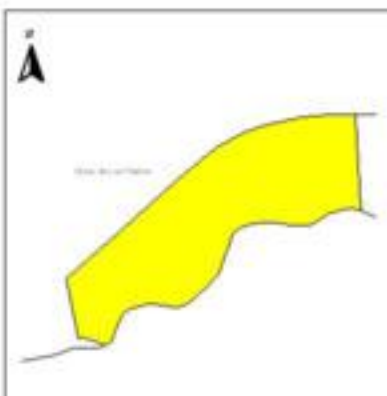

EVALUA DF
Consejo de Evaluación del
Desarrollo Social del
Distrito Federal

ÍNDICE DE DESARROLLO SOCIAL

Delegación: Álvaro Obregón
Colonia: Miguel Hidalgo
Grado de desarrollo: Medio

Grado de Desarrollo Social

-  Muy bajo
-  Bajo
-  Medio
-  Alto
-  Sin dato

0.03 0 0.03 0.06 Kilómetros

Fuente: Elaboración propia con datos de Seduvi e INEGI